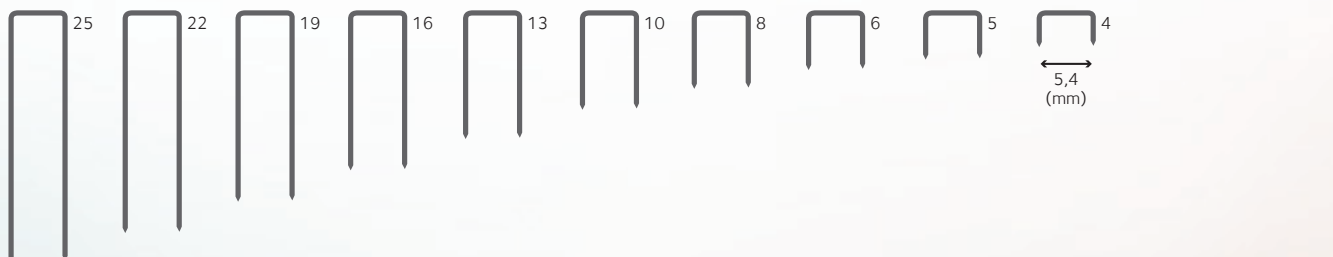

Produtos Finais

80

PCN

PCW

106

MEIA-LUA