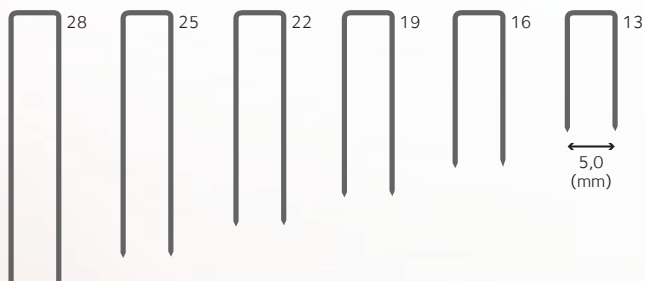

35 BOX

GSN

14

Legendas:

construção civil

embalagens de papelão

caixas de madeira

esquadrias

molduras

decoreção

indústria moveleira

vime

pallet

estofados

indústria de calçados

setor industrial

acabamento de móveis

indústria automobilística