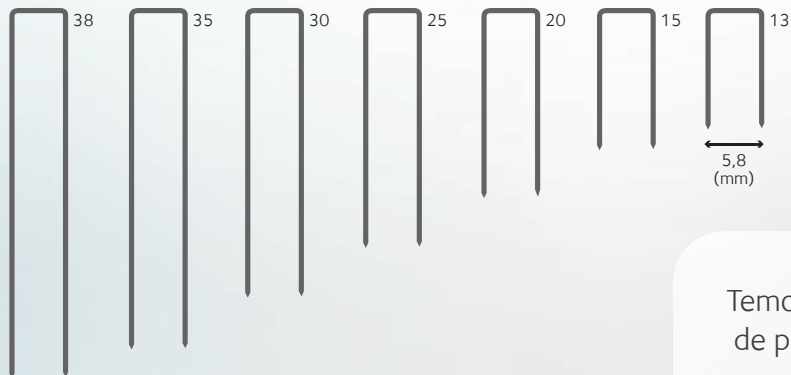

### VOCÊ SABIA?

Que perde-se até 50% dos grampos quando a qualidade do arame não é boa?

140

GSW

90

Temos arames para produção de pregos eletrossoldados.